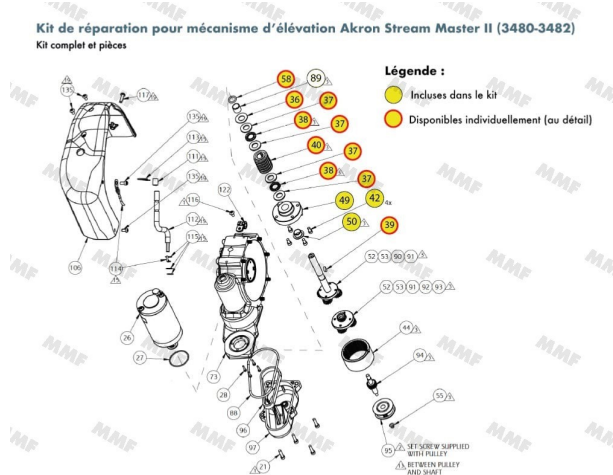

Hebemechanismus - wasserwerfer StreamMaster II (3480-3482)

Produktmerkmale:

Kompatibles Modell: StreamMaster II - 3480

Kompatibles Modell: StreamMaster II - 3482

Teilesatz für: mechan. heben komplett

Referenz: 39416

EAN13: -

Optimieren Sie die Leistung Ihres feuerlöschwasserwerfer AKRON Stream Master II (3480-3482) mit einem zuverlässigen und robusten Hubmechanismus. Diese wichtige Komponente wurde für eine maximale Präzision bei der Ausrichtung des Strahls entwickelt und sorgt für eine reibungslose Manövrierfähigkeit und eine schnelle Reaktion auf Notfalleinsätze.

Ein auf Effizienz ausgelegter Hubmechanismus

Der Hubmechanismus des **Stream Master II** wurde entwickelt, um die Anforderungen professioneller Feuerwehrleute zu erfüllen:

- **Präzise Bewegung:** Ermöglicht eine kontrollierte Hebung für eine optimale Abdeckung.
- **Robuste Konstruktion:** Materialien, die korrosionsbeständig sind und extremen Bedingungen standhalten.
- **Perfekte Kompatibilität:** Entwickelt, um ohne Änderungen in die Modelle **3480** und **3482** integriert zu werden.
- **Erhöhte Zuverlässigkeit:** Geringerer Verschleiß durch ein optimiertes Getriebesystem.

- **Originalteile**, um die Kompatibilität und Langlebigkeit Ihrer Geräte zu gewährleisten.
- **Einen** schnellen und effizienten **Reparaturservice**, falls erforderlich.

Merkmale des Hebemechanismus

Merkmal	Beschreibung
<i>Kompatibilität</i>	Wasserwerfer Stream Master II 3480 & 3482
<i>Bewegung</i>	Elevation von +120° bis -45°
<i>Material</i>	Hochfeste Aluminiumlegierung
<i>Steuerungssystem</i>	Integrierter CAN oder manuell