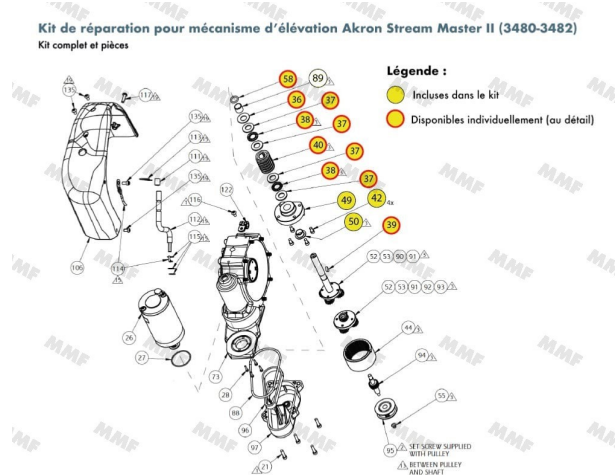

Hebemechanismus - wasserwerfer Stream Master II (3480-3482)

Produktmerkmale:

Kompatibles Modell: StreamMaster II - 3480
Kompatibles Modell: StreamMaster II - 3482
Wartungs-/Reparaturset für: vollständiger
Hebemechanismus

Referenz: 39416
EAN13: -

Optimieren Sie die Leistung Ihres feuerlöschwasserwerfer AKRON Stream Master II (3480-3482) mit einem zuverlässigen und robusten Hubmechanismus. Diese wichtige Komponente wurde für eine maximale Präzision bei der Ausrichtung des Strahls entwickelt und sorgt für eine reibungslose Manövrierfähigkeit und eine schnelle Reaktion auf Notfalleinsätze.

Ein auf Effizienz ausgelegter Hubmechanismus

Der Hubmechanismus des **Stream Master II** wurde entwickelt, um die Anforderungen professioneller Feuerwehrleute zu erfüllen:

- **Präzise Bewegung:** Ermöglicht eine kontrollierte Hebung für eine optimale Abdeckung.
- **Robuste Konstruktion:** Materialien, die korrosionsbeständig sind und extremen Bedingungen standhalten.
- **Perfekte Kompatibilität:** Entwickelt, um ohne Änderungen in die Modelle **3480** und **3482** integriert zu werden.
- **Erhöhte Zuverlässigkeit:** Geringerer Verschleiß durch ein optimiertes Getriebesystem.

- **Originalteile**, um die Kompatibilität und Langlebigkeit Ihrer Geräte zu gewährleisten.
- **Einen** schnellen und effizienten **Reparaturservice**, falls erforderlich.

Merkmale des Hebemechanismus

Merkmal	Beschreibung
<i>Kompatibilität</i>	Wasserwerfer Stream Master II 3480 & 3482
<i>Bewegung</i>	Elevation von +120° bis -45°
<i>Material</i>	Hochfeste Aluminiumlegierung
<i>Steuerungssystem</i>	Integrierter CAN oder manuell