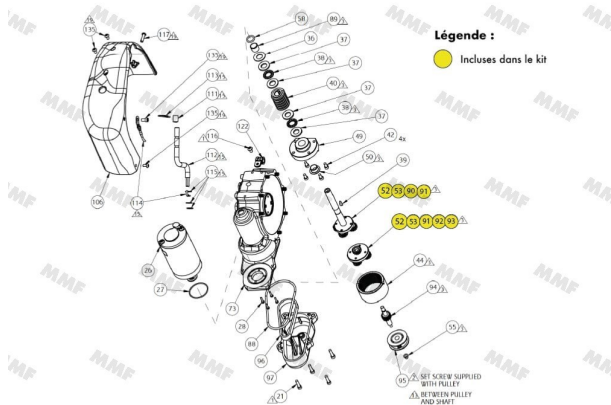

Zahnräder: Hebemechanismus für wasserwerfer Stream Master II (3480-3482)

Ensemble d'engrenages planétaires pour mécanisme d'élévation Akron Stream Master II (3480-3482)

Produktmerkmale:

Kompatibles Modell: StreamMaster II - 3482
Kompatibles Modell: StreamMaster II - 3480
Wartungs-/Reparaturset für:
hebemechanismus (Zahnradsystem)

Referenz: 39640
EAN13: -

Optimieren Sie die Leistung Ihres feuerlöschwasserwerfer **AKRON Stream Master II (3480-3482)** mit unserem Getriebesatz für Aufzugsmechanismen. Dieser Satz wurde für einen präzisen und zuverlässigen Betrieb entwickelt und gewährleistet eine optimale Übertragung der Bewegung und eine längere Lebensdauer des Systems.

Ein wichtiges Set für Reparatur und Wartung

Im Laufe der Zeit und bei intensiver Nutzung kann der Hebemechanismus Ihres wasserwerfer verschleißten, was sich auf seine Reaktionsfähigkeit und Leichtgängigkeit auswirkt. Mit diesem Original-Zahnradset von **AKRON** können Sie :

- **Anerkanntes Fachwissen** in der Wartung und Reparatur von feuerlöschwasserwerfern.

Technische Merkmale

Merkmal	Beschreibung
<i>Kompatibilität</i>	AKRON Stream Master II 3480 und 3482 Kanonen
<i>Art der Teile</i>	Zahnradbaugruppe für den Elevationsmechanismus
<i>Material</i>	Hochfeste Legierung
<i>Installation</i>	Einfacher Austausch mit verfügbarer technischer Unterstützung