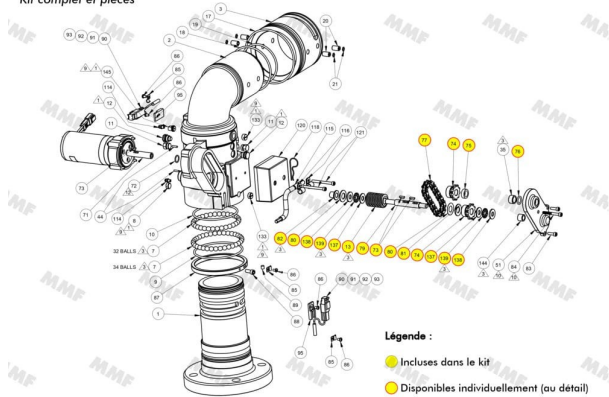

Drehmechanismus für wasserwerfer DeckMaster (3440)

Kit de réparation pour mécanisme de rotation Akron DeckMaster 3440
123264
Kit complet et pièces

Produktmerkmale:

Kompatibles Modell: DeckMaster - 3440
Teilesatz für: mechan. volle Drehung

Referenz: 40914

EAN13: -

Sorgen Sie mit unserem Reparatur- und Wartungsteilesatz für **eine lange Lebensdauer und optimale Leistung Ihres feuerlöschwasserwerfer DeckMaster 3440**. Dieser Satz wurde speziell für den Drehmechanismus entwickelt und enthält alle wichtigen Teile, um Ihre Ausrüstung wiederherzustellen und zu warten, sodass ein reibungsloser und zuverlässiger Betrieb über einen langen Zeitraum gewährleistet ist.