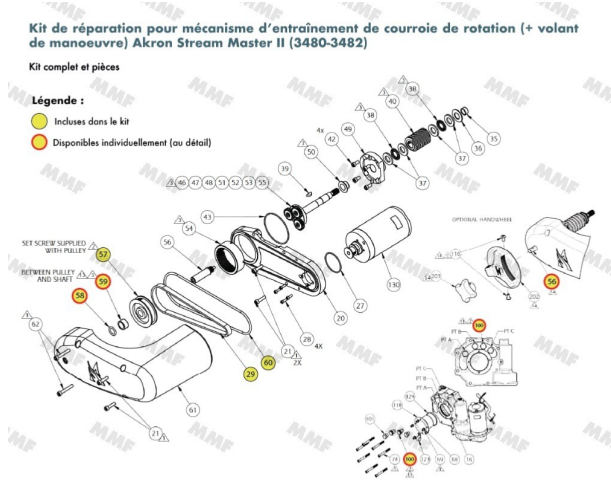

Antriebsmechanismus mit Riemen für Drehsystem - wasserwerfer Stream Master II (3480-3482 mit Handrad)

Produktmerkmale:

Kompatibles Modell: StreamMaster II - 3482

Kompatibles Modell: StreamMaster II - 3480

Wartungs-/Reparaturset für:

riemenantriebsmechanismus (Rotation)

Referenz: 39641

EAN13: -

Optimieren Sie die Leistung und Haltbarkeit Ihres wasserwerfer AKRON Stream Master II 3480-3482 mit diesem Zahnradsatz, der speziell für den Riemenantrieb entwickelt wurde. Dieser Satz ist für Modelle geeignet, die mit dem optionalen **Handrad** ausgestattet sind, und gewährleistet eine reibungslose Bewegung und eine höhere Präzision beim Ausrichten des wasserwerfer.

Ein wichtiges Set für einen optimalen Betrieb

Mit der Zeit und bei intensiver Nutzung kann das Drehsystem Ihres wasserwerfer verschleiffen, was zu Effizienzverlusten und einer schwierigeren Handhabung führt. Dieses Set aus Zahnrädern und Riemen ermöglicht :