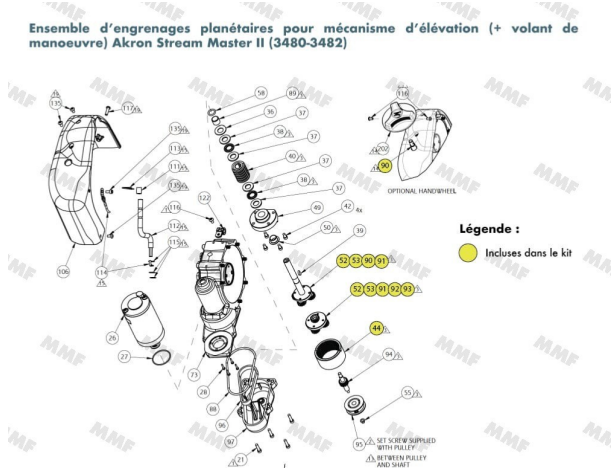

Zahnräder: Hebemechanismus für wasserwerfer Stream Master II (3480-3482 mit Handrad)

Produktmerkmale:

Kompatibles Modell: StreamMaster II - 3480

Kompatibles Modell: StreamMaster II - 3482

Wartungs-/Reparaturset für:
hebemechanismus (Zahnradsystem)

Referenz: 39419

EAN13: -

Optimieren Sie die Leistung und Haltbarkeit Ihres feuerlöschwasserwerfer Stream Master II 3480-3482 mit unserem Zahnradsatz für den Hebemechanismus. Dieser Satz wurde speziell für Modelle mit der Option "**Handrad**" entwickelt und gewährleistet eine reibungslose Kraftübertragung und eine präzise Steuerung der Hubbewegung von wasserwerfer, selbst unter den anspruchsvollsten Einsatzbedingungen.