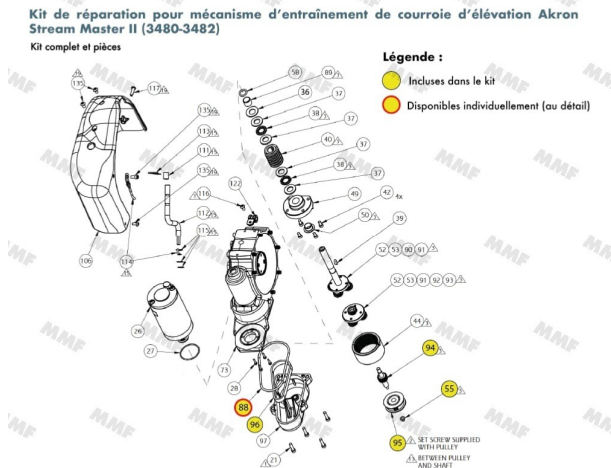

Mecanismo de transmisión con correa para sistema de elevación - monitor Stream Master II (3480-3482)

Características del producto:

Modelo compatible: StreamMaster II - 3480
Modelo compatible: StreamMaster II - 3482
Kit de mantenimiento/repación para:
mecanismo de transmisión por correa
(elevación)

Referencia: 40178
EAN13: -

Optimice el rendimiento de su monitor contra incendios AKRON Stream Master II (3480-3482) con nuestra transmisión por correa específica para el sistema de elevación. Diseñado para garantizar una elevación suave y precisa, este conjunto de piezas originales AKRON garantiza una capacidad de respuesta óptima y una mayor durabilidad.

Un sistema esencial para un funcionamiento fiable

El mecanismo de transmisión por correa desempeña un papel fundamental en el control preciso de la elevación de su monitor Stream Master II. Proporciona:

- **Movimiento suave** para un ajuste preciso del ángulo de elevación.
- **Transmisión eficaz de la potencia** gracias a una correa fuerte y robusta.
- **Durabilidad óptima**, con materiales diseñados para soportar las condiciones de funcionamiento más exigentes.
- **Compatibilidad** perfecta con los modelos AKRON Stream Master II 3480 y 3482.