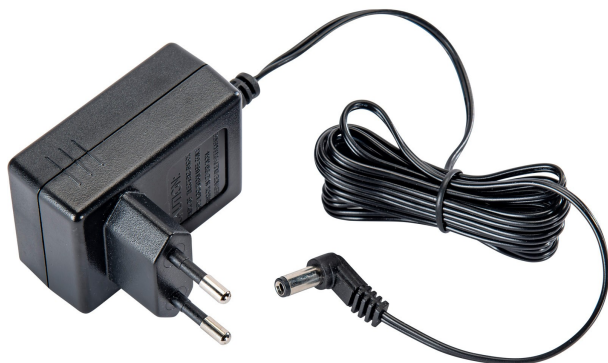

Transformador 6058F 220 voltios para linterna recargable Peli 12V -1AH

Características del producto:

Referencia: 31577
EAN13: -

Cargador de red de 220 V para linternas Peli™ :

- 7060
- 8060
- 9410L
- 9415Z0