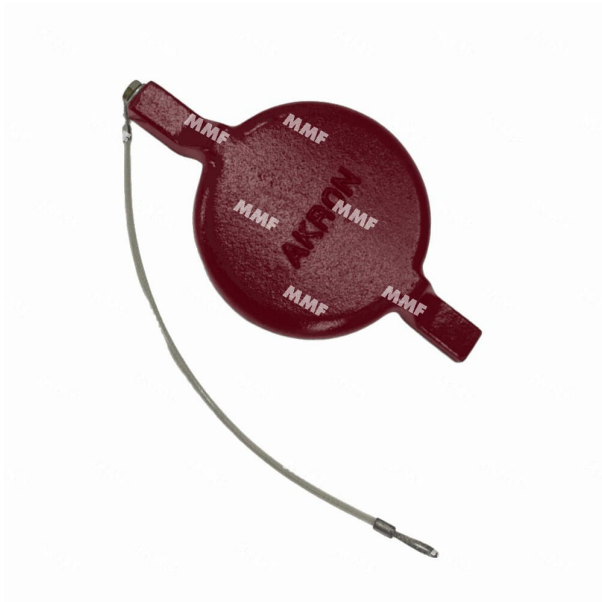

## Couvercle pour Bride Direct Mount 3423 35010001

Caractéristiques du produit :

Référence 38609  
EAN13 : -

## Couvercle pour bride direct mount 35010001 AKRON®

---

Toutes les pièces détachées et les accessoires AKRON® sont chez **MMF Protection et Sécurité**, revendeur et centre de réparation agréé de la marque.