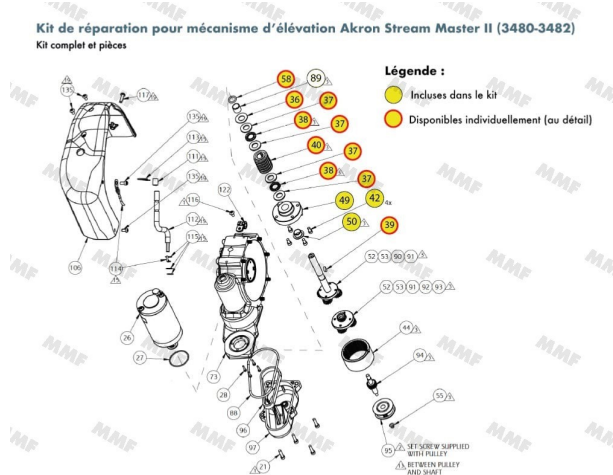

Mécanisme d'élévation - canon Stream Master II (3480-3482)

Caractéristiques du produit :

Modèle compatible: StreamMaster II - 3480

Modèle compatible: StreamMaster II - 3482

Kit de pièces pour: mécanisme d'élévation complet

Référence 39416

EAN13 : -

Optimisez les performances de votre canon incendie AKRON Stream Master II (3480-3482) avec un mécanisme d'élévation fiable et robuste. Conçu pour garantir une précision maximale dans l'orientation du jet, ce composant essentiel assure une manœuvrabilité fluide et une réponse rapide aux interventions d'urgence.

Un mécanisme d'élévation conçu pour l'efficacité

Le mécanisme d'élévation du **Stream Master II** a été conçu pour répondre aux exigences des professionnels de la lutte contre l'incendie :

- **Mouvement précis** : Permet une élévation contrôlée pour une couverture optimale.
- **Construction robuste** : Matériaux résistants à la corrosion et aux conditions extrêmes.
- **Compatibilité parfaite** : Conçu pour s'intégrer sans modification aux modèles **3480 et 3482**.
- **Fiabilité accrue** : Réduction de l'usure grâce à un système d'engrenage optimisé.

Caractéristiques du mécanisme d'élévation

| Caractéristique | Description |
|----------------------------|------------------------------------|
| <i>Compatibilité</i> | Canon Stream Master II 3480 & 3482 |
| <i>Mouvement</i> | Élévation de +120° à -45° |
| <i>Matériau</i> | Alliage aluminium haute résistance |
| <i>Système de commande</i> | CAN intégré ou manuel |