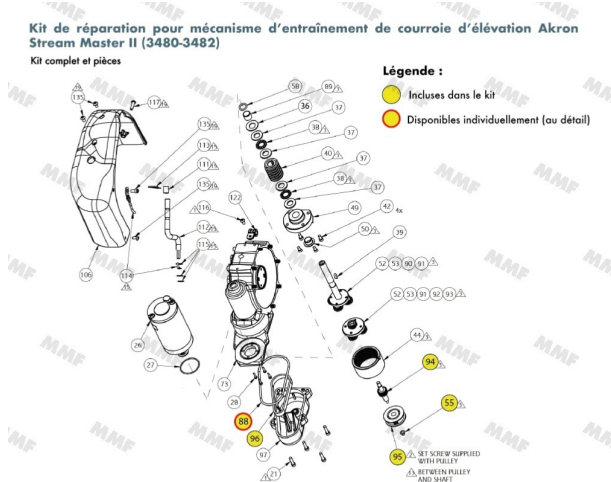

Mécanisme d'entraînement avec courroie pour système d'élévation - canon Stream Master II (3480-3482)

Caractéristiques du produit :

Modèle compatible: StreamMaster II - 3480

Modèle compatible: StreamMaster II - 3482

Kit de pièces pour: courroie d'élévation

Référence 40178

EAN13 : -

Optimisez les performances de votre canon incendie AKRON Stream Master II (3480-3482) grâce à notre mécanisme d'entraînement avec courroie dédié au système d'élévation. Conçu pour garantir une élévation fluide et précise, cet ensemble de pièces d'origine AKRON assure une réactivité optimale et une durabilité accrue.

Un système essentiel pour un fonctionnement fiable

Le mécanisme d'entraînement avec courroie joue un rôle clé dans le réglage précis de l'élévation de votre canon Stream Master II. Il permet :

- **Un mouvement fluide** pour un ajustement précis de l'angle d'élévation.
- **Une transmission efficace** de la puissance grâce à une courroie robuste et résistante.
- **Une durabilité optimale** avec des matériaux conçus pour résister aux conditions d'intervention les plus exigeantes.
- **Une compatibilité parfaite** avec les modèles AKRON Stream Master II 3480 et 3482.