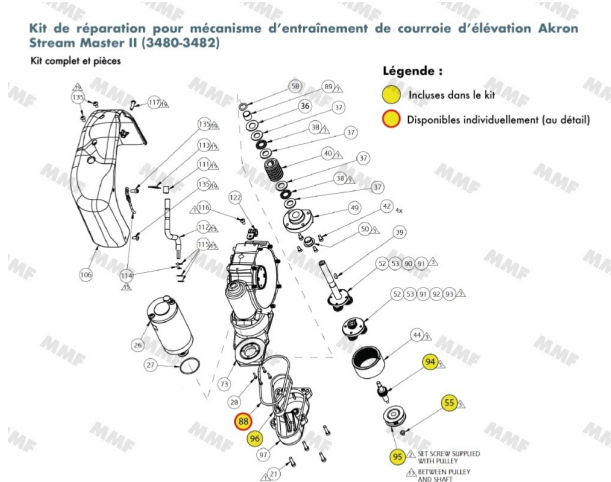

Mécanisme d'entraînement avec courroie pour système d'élévation - canon Stream Master II (3480-3482)

Caractéristiques du produit :

Modèle compatible: StreamMaster II - 3480
Modèle compatible: StreamMaster II - 3482
Kit de pièces pour: mécanisme d'entraînement par courroie (élévation)

Référence 40178
EAN13 : -

Optimisez les performances de votre canon incendie AKRON Stream Master II (3480-3482) grâce à notre mécanisme d'entraînement avec courroie dédié au système d'élévation. Conçu pour garantir une élévation fluide et précise, cet ensemble de pièces d'origine AKRON assure une réactivité optimale et une durabilité accrue.

Un système essentiel pour un fonctionnement fiable

Le mécanisme d'entraînement avec courroie joue un rôle clé dans le réglage précis de l'élévation de votre canon Stream Master II. Il permet :

- **Un mouvement fluide** pour un ajustement précis de l'angle d'élévation.
- **Une transmission efficace** de la puissance grâce à une courroie robuste et résistante.
- **Une durabilité optimale** avec des matériaux conçus pour résister aux conditions d'intervention les plus exigeantes.
- **Une compatibilité parfaite** avec les modèles AKRON Stream Master II 3480 et 3482.