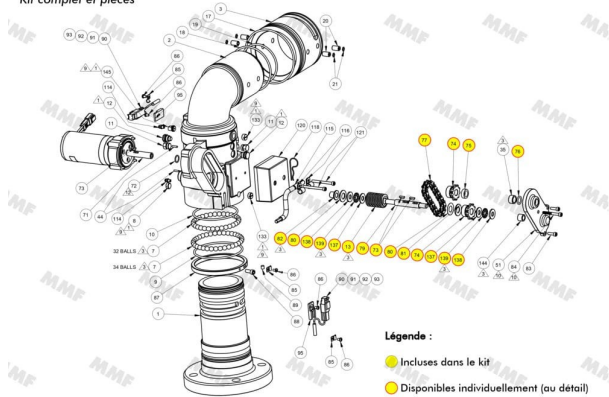

Mécanisme de rotation pour canon DeckMaster (3440)

Kit de réparation pour mécanisme de rotation Akron DeckMaster 3440
123264
Kit complet et pièces

Caractéristiques du produit :

Modèle compatible: DeckMaster - 3440
Kit de pièces pour: mécanisme de rotation complet

Référence 40914

EAN13 : -

Assurez la longévité et les performances optimales de votre canon incendie DeckMaster 3440 avec notre kit de pièces de réparation et maintenance. Conçu spécifiquement pour le mécanisme de rotation, ce kit comprend toutes les pièces essentielles pour restaurer et entretenir votre équipement, garantissant un fonctionnement fluide et fiable sur le long terme.