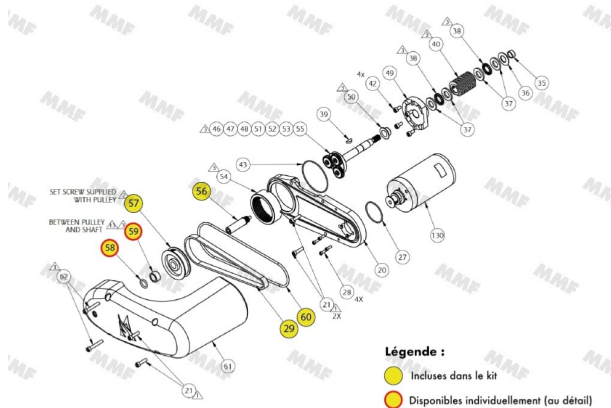

Mécanisme d'entraînement avec courroie pour système de rotation - canon Stream Master II (3480-3482)

Kit de réparation pour mécanisme d'entraînement de courroie de rotation Akron Stream Master II (3480-3482)

Kit complet et pièces

Caractéristiques du produit :

Modèle compatible: StreamMaster II - 3480

Modèle compatible: StreamMaster II - 3482

Kit de pièces pour: courroie de rotation

Référence 39012

EAN13 : -

Optimisez la performance et la fiabilité de votre canon incendie AKRON® Stream Master II grâce à notre mécanisme d'entraînement avec courroie dédié aux modèles **3480 et 3482**. Ce composant essentiel garantit un mouvement fluide et précis du système de rotation, assurant une réactivité optimale lors des interventions.

Un mécanisme d'entraînement conçu pour la performance

Spécifiquement conçu pour les canons AKRON® **Stream Master II 3480 et 3482**, ce mécanisme d'entraînement avec courroie permet :

- **Une rotation fluide et précise**, même en conditions extrêmes.
- **Une transmission efficace du mouvement** grâce à une courroie renforcée.
- **Une réduction de l'usure** et une meilleure longévité du système.
- **Une installation rapide** avec une compatibilité parfaite aux modèles concernés.

Caractéristiques techniques

Caractéristique	Description
<i>Compatibilité</i>	Canon AKRON® Stream Master II 3480 et 3482
<i>Type de pièce</i>	Mécanisme d'entraînement avec courroie
<i>Matériau</i>	Courroie renforcée et engrenages haute résistance
<i>Installation</i>	Montage simple et rapide avec assistance technique disponible