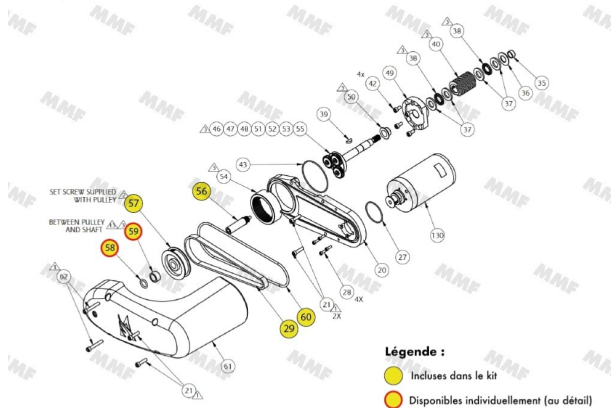

Mécanisme d'entraînement avec courroie pour système de rotation - canon Stream Master II (3480-3482)

Kit de réparation pour mécanisme d'entraînement de courroie de rotation Akron Stream Master II (3480-3482)

Kit complet et pièces

Caractéristiques du produit :

Modèle compatible: StreamMaster II - 3480

Modèle compatible: StreamMaster II - 3482

Kit de pièces pour: mécanisme d'entraînement par courroie (rotation)

Référence 39012

EAN13 : -

Optimisez la performance et la fiabilité de votre canon incendie AKRON® Stream Master II grâce à notre mécanisme d'entraînement avec courroie dédié aux modèles **3480 et 3482**. Ce composant essentiel garantit un mouvement fluide et précis du système de rotation, assurant une réactivité optimale lors des interventions.

Un mécanisme d'entraînement conçu pour la performance

Spécifiquement conçu pour les canons AKRON® **Stream Master II 3480 et 3482**, ce mécanisme d'entraînement avec courroie permet :

- **Une rotation fluide et précise**, même en conditions extrêmes.
- **Une transmission efficace du mouvement** grâce à une courroie renforcée.
- **Une réduction de l'usure** et une meilleure longévité du système.
- **Une installation rapide** avec une compatibilité parfaite aux modèles concernés.