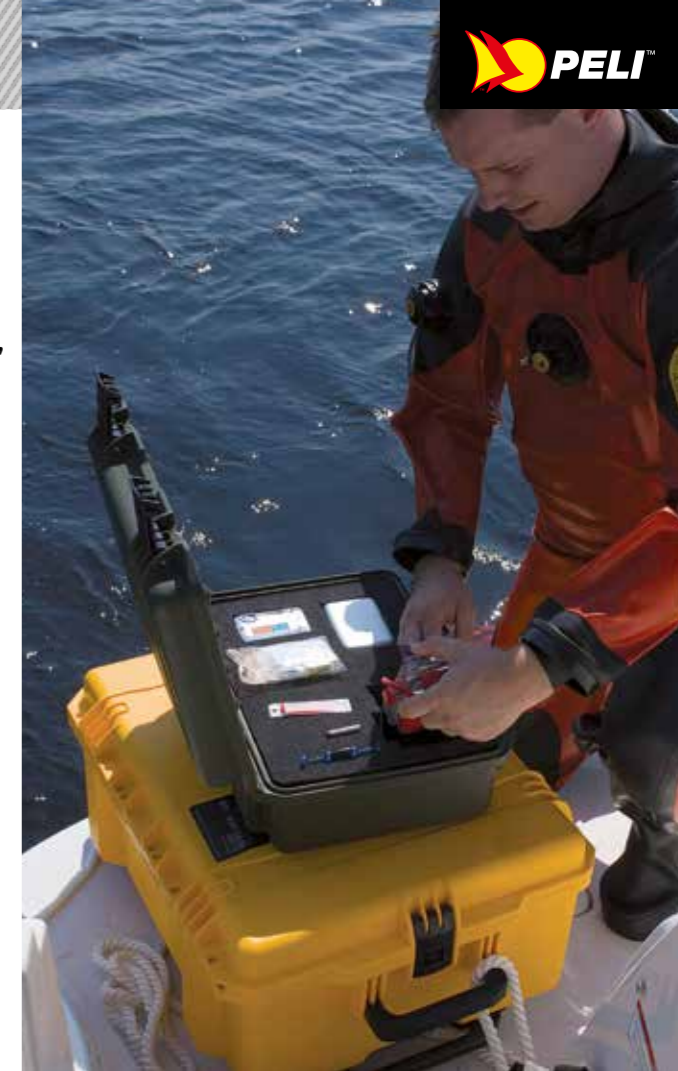

PELI STORM VALISES MOYENNES

iM2300 STORM CASE Valise Peli de dimensions semblables : 1500

DIMENSIONS INT.:
43.2 x 29.7 x 15.7 cm
(17" x 11.7" x 6.2")

DIMENSIONS EXT.:
46.2 x 35.3 x 17 cm
(18.2" x 13.9" x 6.7")

PROF. COUVERCLE/FOND:
5.1 cm / 10.7 cm (2" / 4.2")

POIDS:
3.22 kg (7.1 lbs) AVEC MOUSSE
2.68 kg (5.9 lbs) SANS MOUSSE

iM2370 STORM LAPTOP CASE

DIMENSIONS INT.:
46.2 x 30.7 x 13.2 cm
(18.2" x 12.1" x 5.2")

DIMENSIONS EXT.:
50.8 x 37.3 x 14.7 cm
(2" x 14.7" x 5.8")

PROF. COUVERCLE/FOND:
4.3 cm / 8.9 cm (1.7" / 3.5")

POIDS:
3.27 kg (7.2 lbs) AVEC MOUSSE
2.59 kg (5.7 lbs) SANS MOUSSE

* Disponible à partir d'une certaine quantité commandée